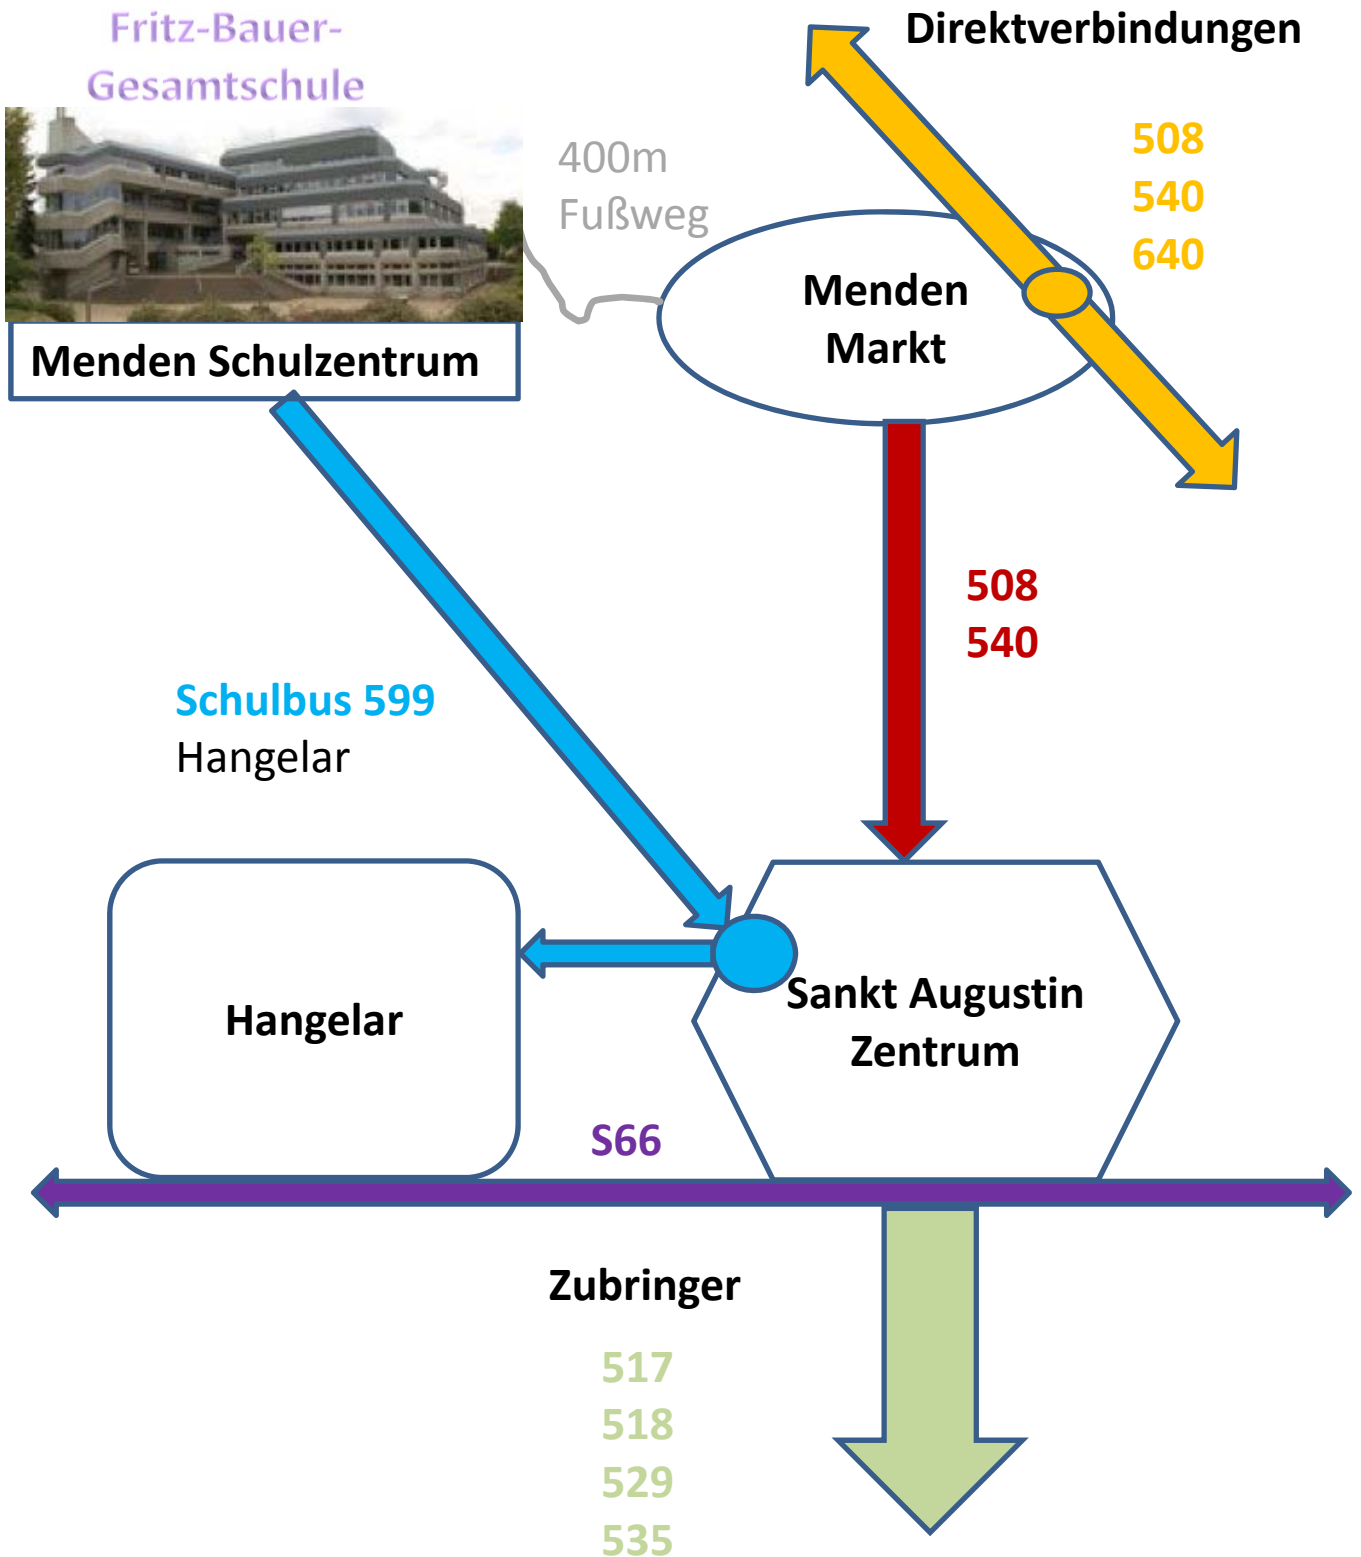

Busfahrten nachmittags

Direktverbindungen

Linie	Abfahrt Menden Schulzentrum	
Schulbus 599	13:20	nach Hangelar <u>Mitte</u>
	15:45	nach Hangelar <u>Mitte</u>
fährt über Sankt Augustin Zentrum		
Linie	Abfahrt Menden Markt	
540	13:16	nach Bonn Hbf (über Meindorf)
640	13:26	nach Bonn Hbf (über Meindorf)
540	13:36	nach Bonn Hbf (über Meindorf)
640	13:46	nach Bonn Hbf (über Meindorf)
640	15:46	nach Bonn Hbf (über Meindorf)
540	15:55	nach Bonn Hbf (über Meindorf)
540	16:05	nach Meindorf
640	16:06	nach Bonn Hbf (über Meindorf)
640	13:13	nach Siegburg
640	13:33	nach Siegburg
640	15:53	nach Siegburg
640	16:13	nach Siegburg
508	13:25	nach Spich
508	13:55	nach Spich
508	15:55	nach Spich
508	16:25	nach Spich

nach Sankt Augustin Zentrum

Linie	Abfahrt Menden Markt		
540 (2 Busse)	13:20	nach St. Augustin Zentrum	Ankunft: 13:33
508	13:33	nach St. Augustin Zentrum	Ankunft: 13:47
540	13:40	nach St. Augustin Zentrum	Ankunft: 13:53
540	15:40	nach St. Augustin Zentrum	Ankunft: 15:53
540	15:45	nach St. Augustin Zentrum	Ankunft: 15:57
540	16:00	nach St. Augustin Zentrum	Ankunft: 16:13

Zubringer zurück

Linie	Abfahrt Sankt Augustin Zentrum		
517	13:49	nach Hangelar <u>Ost</u>	
517	14:19	nach Hangelar <u>Ost</u>	
517	15:49	nach Hangelar <u>Ost</u>	
517	16:19	nach Hangelar <u>Ost</u>	
518	13:34	nach Hangelar <u>Grundschule</u>	<i>als Taxibus ¹⁾</i>
518	16:34	nach Hangelar <u>Grundschule</u>	<i>als Taxibus ¹⁾</i>
529	13:27	nach Hennef	
529	15:57	nach Hennef	
529	13:34	nach Bonn	
529	16:04	nach Bonn	
535	13:32	nach Dambroich	
535	16:02	nach Oberpleis	

¹⁾ Taxibus 518 nutzen: spätestens 60 Minuten vor Fahrtantritt unter 02241/499-999 anrufen, bestellen und mit dem VRS Ticket kostenlos nutzen. Dauerbestellung möglich.