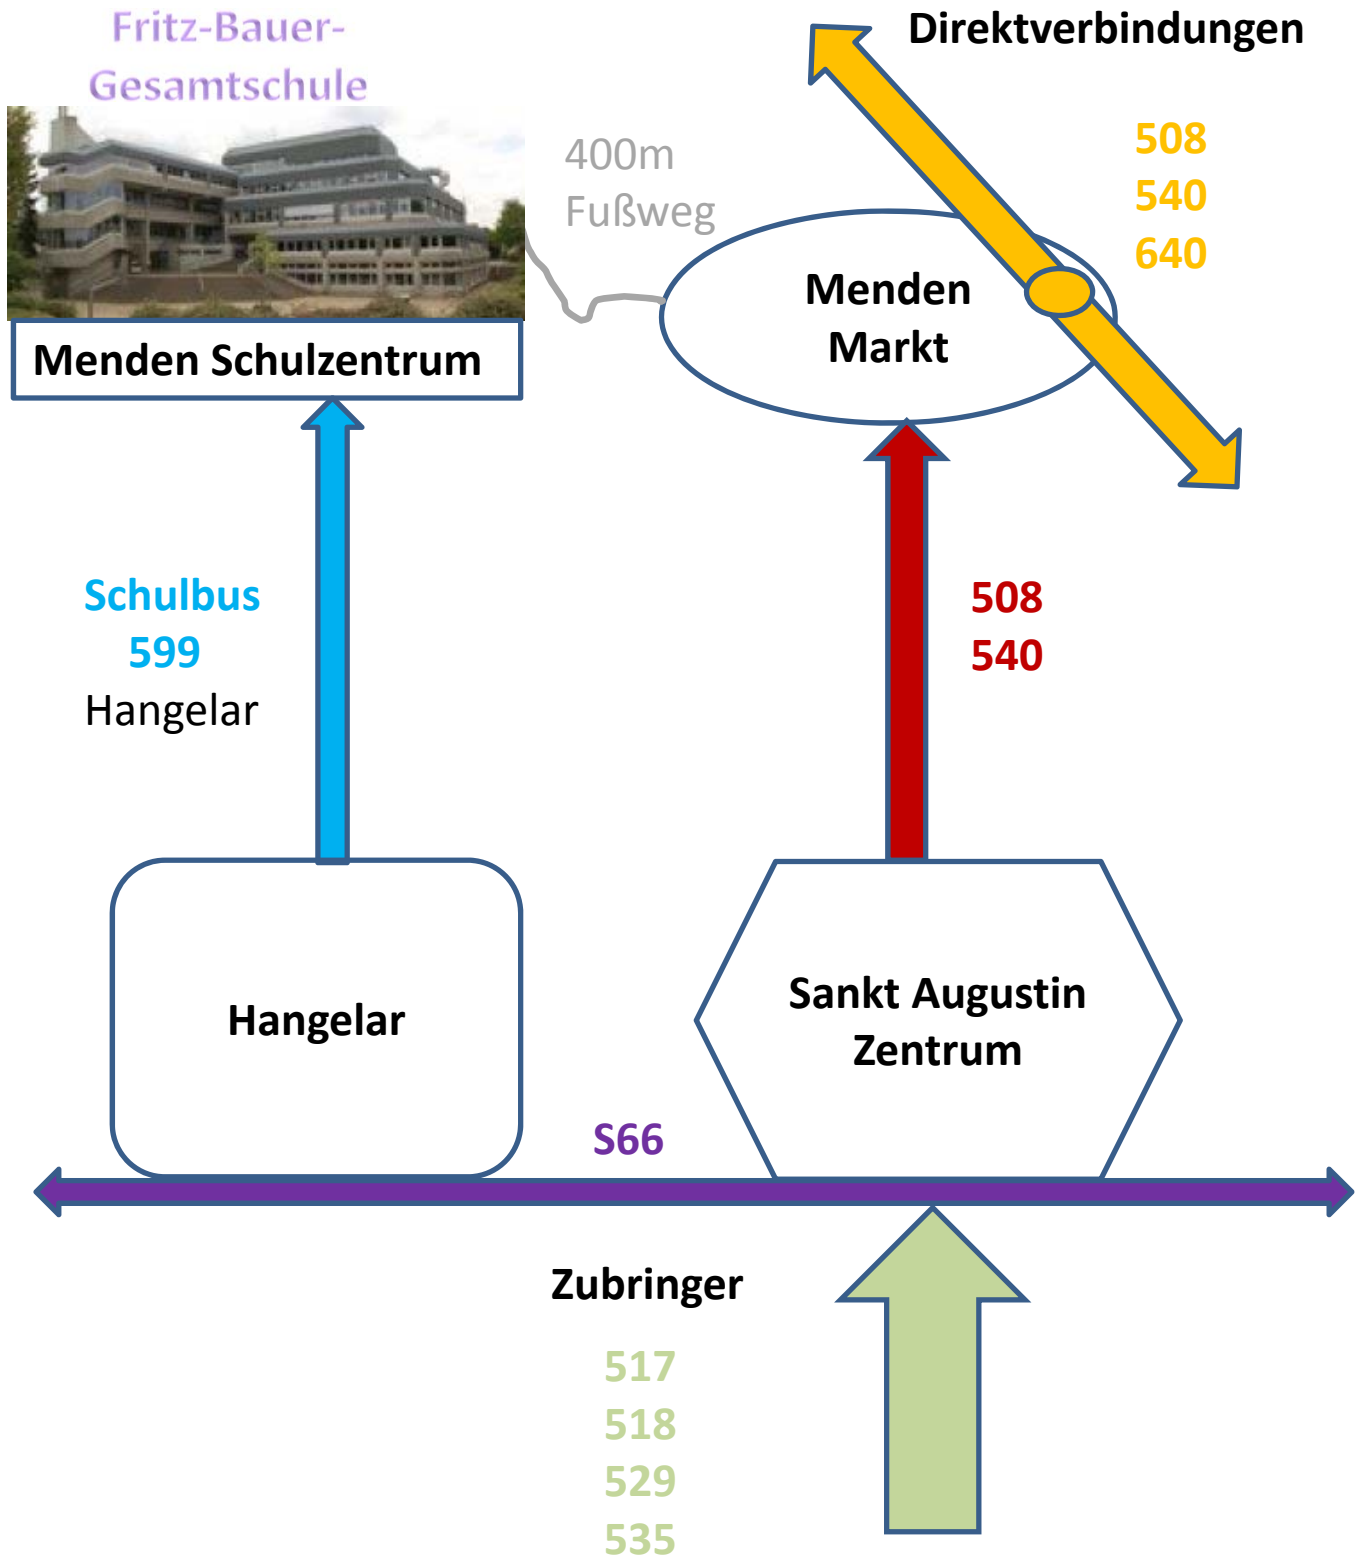

# Busfahrten zur Schule

## Direktverbindungen

Linie	Abfahrt Ort	Menden Schulzentrum
<i>Schulbus 599</i>	<b>07:15</b> ab Hangelar (Richtung Pauluskirchstr.)	Ankunft: <b>07:33</b>

Linie	Abfahrt Ort	Menden Markt
540	<b>06:44</b> ab Bonn Hbf (über Meindorf)	Ankunft: <b>07:19</b>
640	<b>06:55</b> ab Bonn Hbf (über Meindorf)	Ankunft: <b>07:33</b>
540	<b>07:04</b> ab Bonn Hbf (über Meindorf)	Ankunft: <b>07:39</b>
640	<b>07:15</b> ab Bonn Hbf (über Meindorf)	Ankunft: <b>07:53</b>
640	<b>07:15</b> ab Siegburg	Ankunft: <b>07:26</b>
640	<b>07:35</b> ab Siegburg	Ankunft: <b>07:46</b>
508	<b>06:48</b> ab Spich	Ankunft: <b>07:33</b>

## Zubringer

Linie	Abfahrt Ort	Sankt Augustin Zentrum
517	<b>07:02</b> ab Hangelar <u>Ost</u>	Ankunft: <b>07:28</b>
518	<b>06:55</b> ab Hangelar <u>Grundschule</u>	Ankunft: <b>07:19</b>
535	<b>07:02</b> ab Oberpleis	Ankunft: <b>07:27</b>
529	<b>06:22</b> ab Bonn	Ankunft: <b>06:56</b>
529	<b>06:52</b> ab Bonn	Ankunft: <b>07:26</b>
529	<b>06:50</b> ab Hennef	Ankunft: <b>07:18</b>
529	<b>07:05</b> ab Hennef	Ankunft: <b>07:33</b>
S66	verkehrt im 10 Minuten Takt	

### Hinfahrt am Morgen

täglich	Haltestelle
<b>07:15</b>	Hangelar <u>Ost</u>
<b>07:20</b>	Hangelar <u>Mitte</u>
<b>07:23</b>	Hangelar Eckenerstraße
<b>07:27</b>	Sankt Augustin Ort
<b>07:33</b>	Menden Schulzentrum